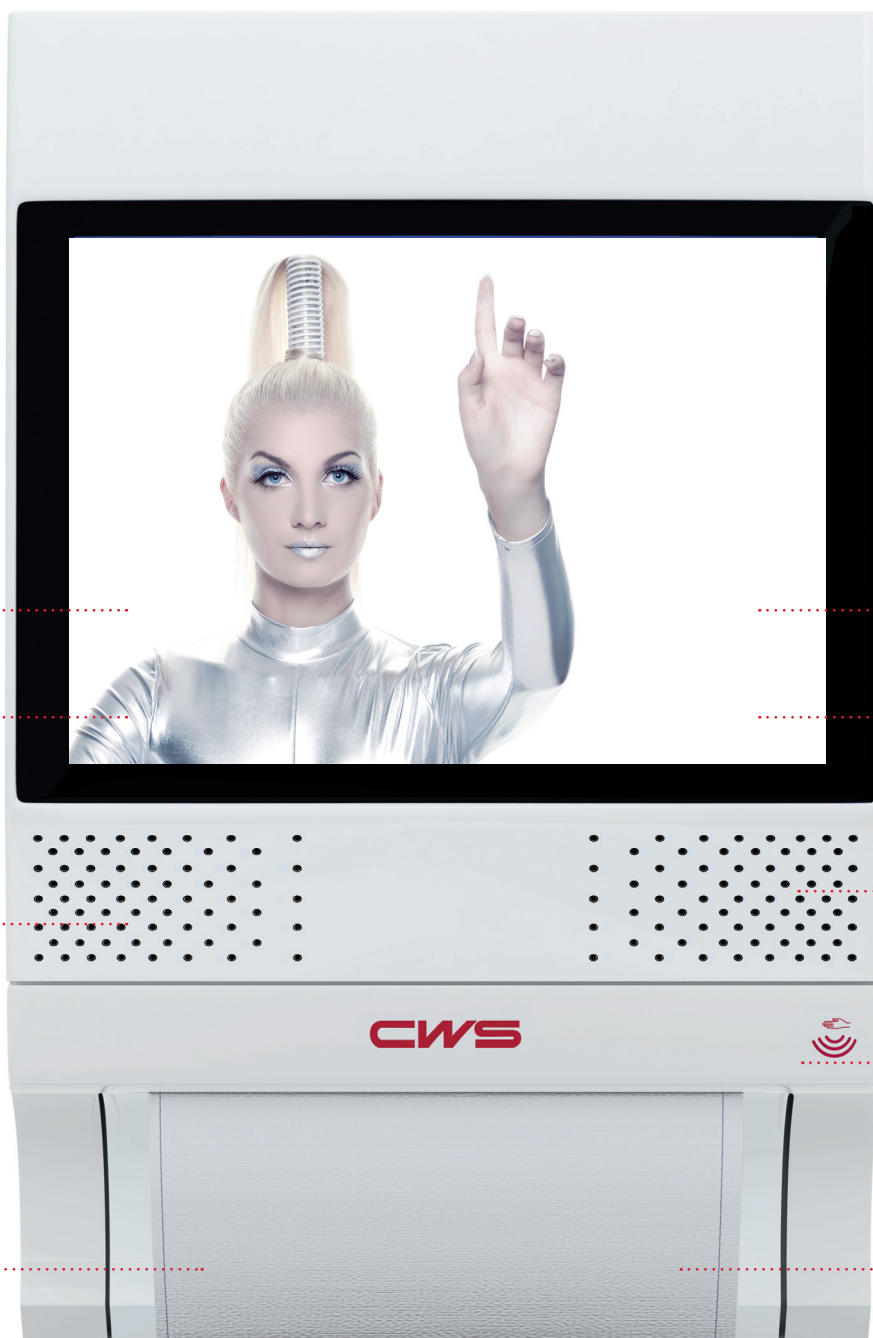

# CWS Paradise Dry NT Screen.

Der erste berührungsfreie Stoffhandtuchspender mit integriertem Bildschirm ist da.  
Perfekte Bild- und Soundqualität für Ihren Waschraum.

## WORLD PREMIERE

Modernste TFT Display  
Technologie

10,4" Bildschirm

Brilliant  
Wiedergabequalität

Betriebstart  
bei Benutzung oder  
Stand-by Modus

Audio-Video-Funktion  
via SD-Memory-Card

Einfacher Film-Wechsel

Audio-Funktion regulierbar

Berührungsfreie  
Handtuchausgabe

100% reine Baumwolle,  
antibakteriell veredelt

## Der Spender

- Hygienelösungen mit System
- Premiumoptik
- Innovatives Design
- Robustes Material, erstklassige Verarbeitungsqualität
- Antibakteriell veredelte Stoffhandtuchrollen aus 100% Baumwolle
- Trennung von frischem und gebrauchtem Tuch durch Zweikammernsystem
- Jetzt neu: mit integriertem Bildschirm!