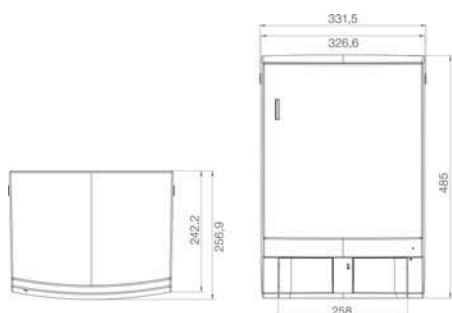

Številke artiklov za sprednje pokrove:

	122021000 (Active White, bel)		122021025 (P106) (Cedar Light, svetel les)
	122021021 (P102) (Black Pearl, črn)		122021026 (P107) (Cedar Dark, temen les)
	122021022 (P103) (Royal Red, rdeč)		122021027 (P108) (Carbon, karbon)
	122021023 (P104) (Champagne, šampanjec)		122021030 (P109) (Switzerland, Švica)
	122021060 (P105) (Silversense, srebrn)