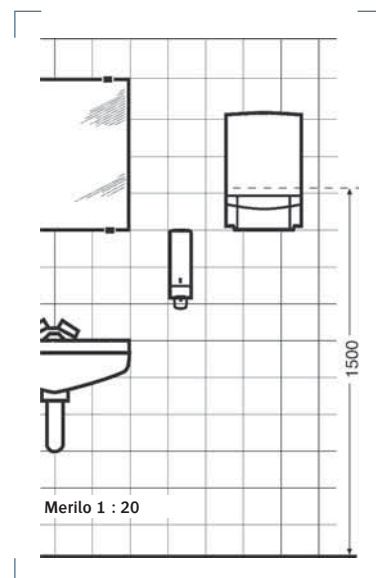

Številke artiklov za sprednje pokrove:

	122021000 (Active White, bel)		122021025 (P106) (Cedar Light, svetel les)
	122021021 (P102) (Black Pearl, črn)		122021026 (P107) (Cedar Dark, temen les)
	122021022 (P103) (Royal Red, rdeč)		122021027 (P108) (Carbon, karbon)
	122021023 (P104) (Champagne, šampanjec)		122021030 (P109) (Switzerland, Švica)
	122021060 (P105) (Silversense, srebrn)