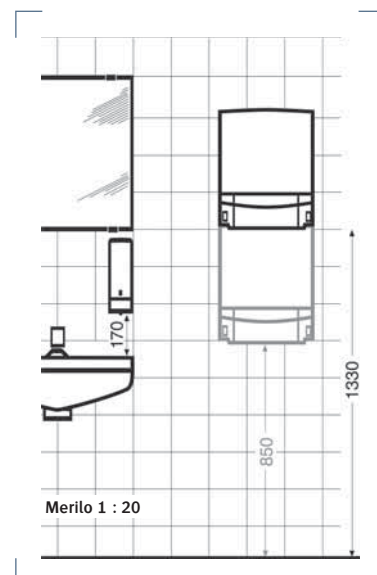

Številke artiklov za sprednje pokrove:

	122021000 (Active White, bel)		122021025 (P106) (Cedar Light, svetel les)
	122021021 (P102) (Black Pearl, črn)		122021026 (P107) (Cedar Dark, temen les)
	122021022 (P103) (Royal Red, rdeč)		122021027 (P108) (Carbon, karbon)
	122021023 (P104) (Champagne, šampanjec)		122021030 (P109) (Switzerland, Švica)
	122021060 (P105) (Silversense, srebrn)