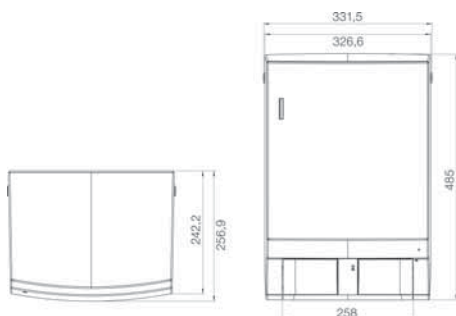

Številke artiklov za sprednje pokrove:

	122021000 (Active White, bel)		122021025 (P106) (Cedar Light, svetel les)
	122021021 (P102) (Black Pearl, črn)		122021026 (P107) (Cedar Dark, temen les)
	122021022 (P103) (Royal Red, rdeč)		122021027 (P108) (Carbon, karbon)
	122021023 (P104) (Champagne, šampanjec)		122021030 (P109) (Switzerland, Švica)
	122021060 (P105) (Silversense, srebrn)