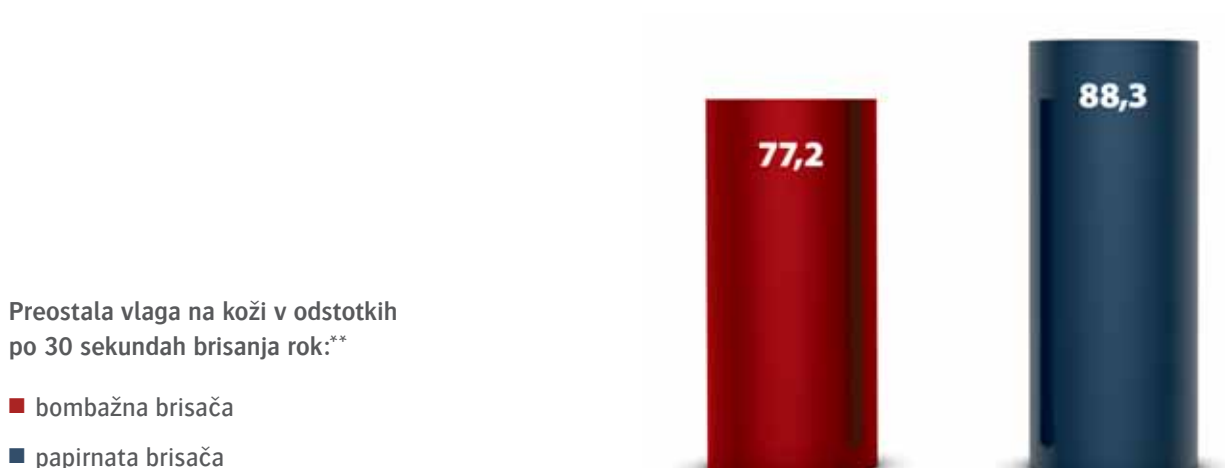

Bombažna brisača v roli – prednosti za vas so na dlani

Osebno udobje v javnih umivalnicah – bombažne brisače v roli CWS nudijo visoko raven higiene in kakovosti. Stkane so iz 100 % čistega bombaža; njihova mehka tkanina je nežna do kože, hkrati pa vpojni bombaž roke očisti vse do kožnih por.

Prijazne do kože in izjemno učinkovite. Brisanje rok z bombažnimi brisačami je učinkovita rešitev: študija, objavljena v poročilu inštituta Hohenstein*, navaja, da bombažne brisače bolje osušijo kožo kot običajne papirnate brisače. Skladno z omenjeno študijo je ostanek vlage na koži po uporabi bombažne brisače bistveno manjši kot po uporabi papirnate brisače.

Bombažna brisača osuši kožo bolje kot papirnate brisače**

Več kot suho.

Higienično in prijazno do kože.

* Vir: poročilo inštituta Hohenstein št. 52, 1994

** Bombažna brisača CWS (50-krat oprana bombažna brisača CWS UNO) v primerjavi s papirnato brisačo (100 % recikliran papir, 2-slojna, C-zlaganje) s pritiskom pri brisanju 2000 g +/- 100 g.